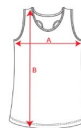

SCHEMI

QUANTITATIVI

Adulto

Scatola

Pack

50 ud.

5 ud.